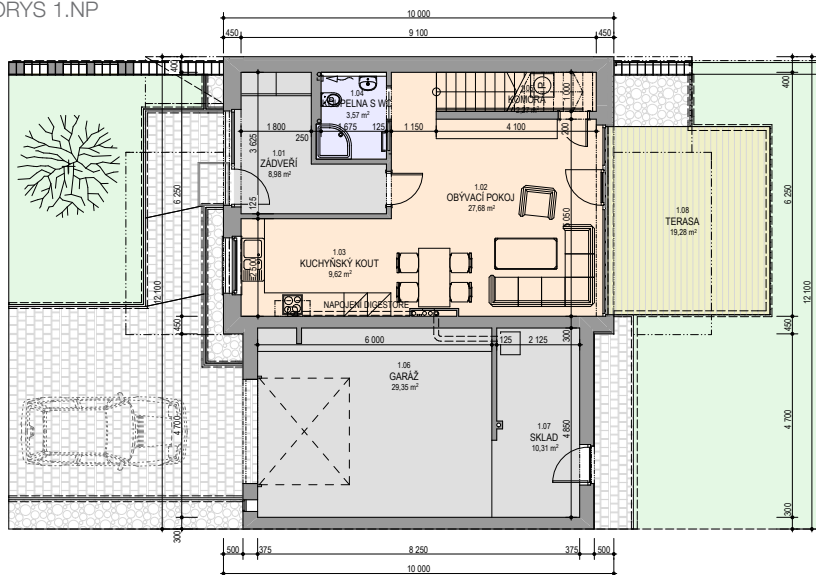

PŮDORYS 1.NP

PŮDORYS 2.NP

dispozice	4+kk
celková plocha	170m <sup>2</sup>
terasa	17m <sup>2</sup>
vel. parcely	599m <sup>2</sup>

cena včetně DPH

**5 910 000 Kč**

umístění rodinného domu

stavební prvek	standardní vzor (typ)
dlažba pochozích ploch před domem	BEST KORZO, tl. 60mm
nášlapy na terase za domem (typ prken případně druh dřeva)	prkna Sibiřský modřín, TL. 22mm
druh obkladu garáže - kámen, umělý kámen	umělý kámen (z betonu) - pískovec
druh obkladu fasády mezi okny v patře - dřevo	fasádní palubky – Sibiřský modřín
vnější omítka - druh, zrnitost, konkrétní barevné odstíny	probarvená omítková směs, zrnitost 1-1,5mm
oplechování - barva	poplastovaný plech, barva tmavě šedá
zámečnické konstrukce - zábradlí na oknech a na atice garáže	žárový zinek, na oknech hliníkové zábradlí
povrchy podlah v interiéru - dlažby, lamina apod. (druh, cenová hladina)	EGGER 8 mm plovoucí podlaha
oblady v interiéru (horní a dolní koupelna)	RAKO - Série Concept
povrch schodiště - stupně, podstupnice	RAKO - série Rock
schodišťové madlo - materiál	Bukové madlo
zábradlí nad schodištěm - materiál, případně návrh členění	zábradlí nerez
vnitřní dveře - materiál případně typový vzor křídel, zárubní a kování	Sapeli Elegant komfort, CPL bílé hladké, matný nikl (Sni), typový vzor M&T Praktik 01 s kulatou rozetou
vnitřní parapety oken - materiál - barva	bíle lamino
zařizovací předměty - konkrétní typy, sprchové kouty - vaničky nebo vpustí?	umyvadla - LYRA PLUS 814382, WC - LYRA PLUS 823380, vany - LYRA 231839, sprchový kout - LYRA PLUS 251382, LYRA PLUS 253382, baterie - řada LYRA, umývatko LYRA PLUS 815382, vanička sprchová horní koupelna RAVENNA 852091 (keramická sprchová vanička 90 x 90 x 11 cm, čtvercová), vanička sprchová dolní koupelna RAVENNA 852096 (keramická sprchová vanička 90 x 90 x 11 cm, čtveřkruhová)
koncové prvky elektro - vypínače, zásuvky - typový vzor	ABB Tango