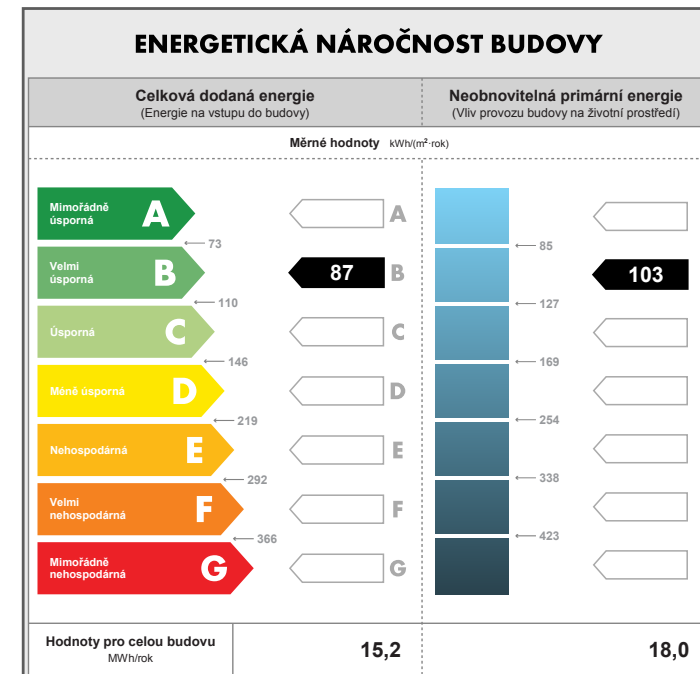

PŮDORYS 1.NP

PŮDORYS 2.NP

dispozice	4+kk
celková plocha	170m <sup>2</sup>
terasa	17m <sup>2</sup>
vel. parcely	599m <sup>2</sup>

cena včetně DPH

**5 910 000 Kč**

umístění rodinného domu

stavební prvek	standardní vzor (typ)
dlažba pochozích ploch před domem	BEST KORZO, tl. 60mm
nášlapy na terase za domem (typ prken případně druh dřeva)	prkna Sibiřský modřín, TL. 22mm
druh obkladu garáže - kámen, umělý kámen	umělý kámen (z betonu) - pískovec
druh obkladu fasády mezi okny v patře - dřevo	fasádní palubky – Sibiřský modřín
vnější omítka - druh, zrnitost, konkrétní barevné odstíny	probarvená omítková směs, zrnitost 1-1,5mm
oplechování - barva	poplastovaný plech, barva tmavě šedá
zámečnické konstrukce - zábradlí na oknech a na atice garáže	žárový zinek, na oknech hliníkové zábradlí
povrchy podlah v interiéru - dlažby, lamina apod. (druh, cenová hladina)	EGGER 8 mm plovoucí podlaha
oblady v interiéru (horní a dolní koupelna)	RAKO - Série Concept
povrch schodiště - stupně, podstupnice	RAKO - série Rock
schodišťové madlo - materiál	Bukové madlo
zábradlí nad schodištěm - materiál, případně návrh členění	zábradlí nerez
vnitřní dveře - materiál případně typový vzor křídel, zárubní a kování	Sapeli Elegant komfort, CPL bílé hladké, matný nikl (Sni), typový vzor M&T Praktik 01 s kulatou rozetou
vnitřní parapety oken - materiál - barva	bíle lamino
zařizovací předměty - konkrétní typy, sprchové kouty - vaničky nebo vpustí?	umyvadla - LYRA PLUS 814382, WC - LYRA PLUS 823380, vany - LYRA 231839, sprchový kout - LYRA PLUS 251382, LYRA PLUS 253382, baterie - řada LYRA, umývatko LYRA PLUS 815382, vanička sprchová horní koupelna RAVENNA 852091 (keramická sprchová vanička 90 x 90 x 11 cm, čtvercová), vanička sprchová dolní koupelna RAVENNA 852096 (keramická sprchová vanička 90 x 90 x 11 cm, čtveřkruhová)
koncové prvky elektro - vypínače, zásuvky - typový vzor	ABB Tango