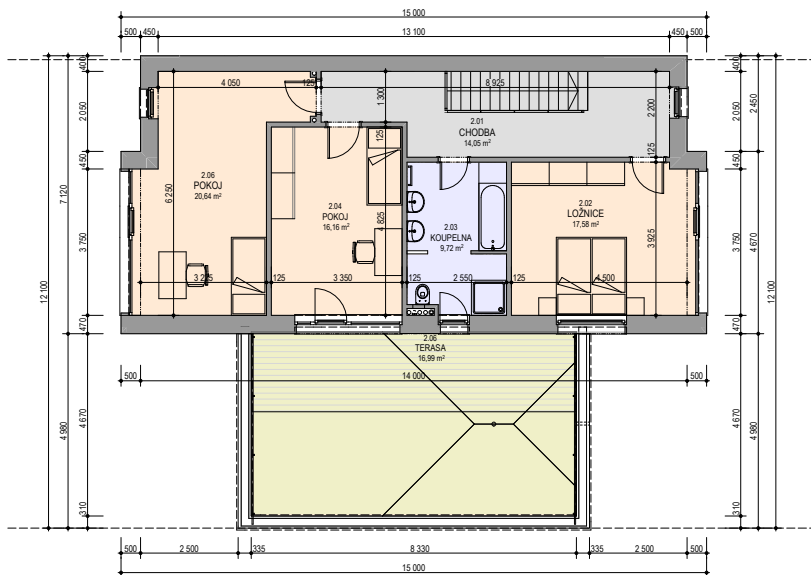

PŮDORYS 1.NP

PŮDORYS 2.NP

dispozice	4+kk
celková plocha	170m <sup>2</sup>
terasa	17m <sup>2</sup>
vel. parcely	599m <sup>2</sup>

cena včetně DPH

**5 910 000 Kč**

umístění rodinného domu

stavební prvek	standardní vzor (typ)
dlažba pochozích ploch před domem	BEST KORZO, tl. 60mm
nášlapy na terase za domem (typ prken případně druh dřeva)	prkna Sibiřský modřín, TL. 22mm
druh obkladu garáže - kámen, umělý kámen	umělý kámen (z betonu) - pískovec
druh obkladu fasády mezi okny v patře - dřevo	fasádní palubky – Sibiřský modřín
vnější omítka - druh, zrnitost, konkrétní barevné odstíny	probarvená omítková směs, zrnitost 1-1,5mm
oplechování - barva	poplastovaný plech, barva tmavě šedá
zámečnické konstrukce - zábradlí na oknech a na atice garáže	žárový zinek, na oknech hliníkové zábradlí
povrchy podlah v interiéru - dlažby, lamina apod. (druh, cenová hladina)	EGGER 8 mm plovoucí podlaha
oblady v interiéru (horní a dolní koupelna)	RAKO - Série Concept
povrch schodiště - stupně, podstupnice	RAKO - série Rock
schodišťové madlo - materiál	Bukové madlo
zábradlí nad schodištěm - materiál, případně návrh členění	zábradlí nerez
vnitřní dveře - materiál případně typový vzor křídel, zárubní a kování	Sapeli Elegant komfort, CPL bílé hladké, matný nikl (Sni), typový vzor M&T Praktik 01 s kulatou rozetou
vnitřní parapety oken - materiál - barva	bíle lamino
zařizovací předměty - konkrétní typy, sprchové kouty - vaničky nebo vpustí?	umyvadla - LYRA PLUS 814382, WC - LYRA PLUS 823380, vany - LYRA 231839, sprchový kout - LYRA PLUS 251382, LYRA PLUS 253382, baterie - řada LYRA, umývatko LYRA PLUS 815382, vanička sprchová horní koupelna RAVENNA 852091 (keramická sprchová vanička 90 x 90 x 11 cm, čtvercová), vanička sprchová dolní koupelna RAVENNA 852096 (keramická sprchová vanička 90 x 90 x 11 cm, čtveřkruhová)
koncové prvky elektro - vypínače, zásuvky - typový vzor	ABB Tango